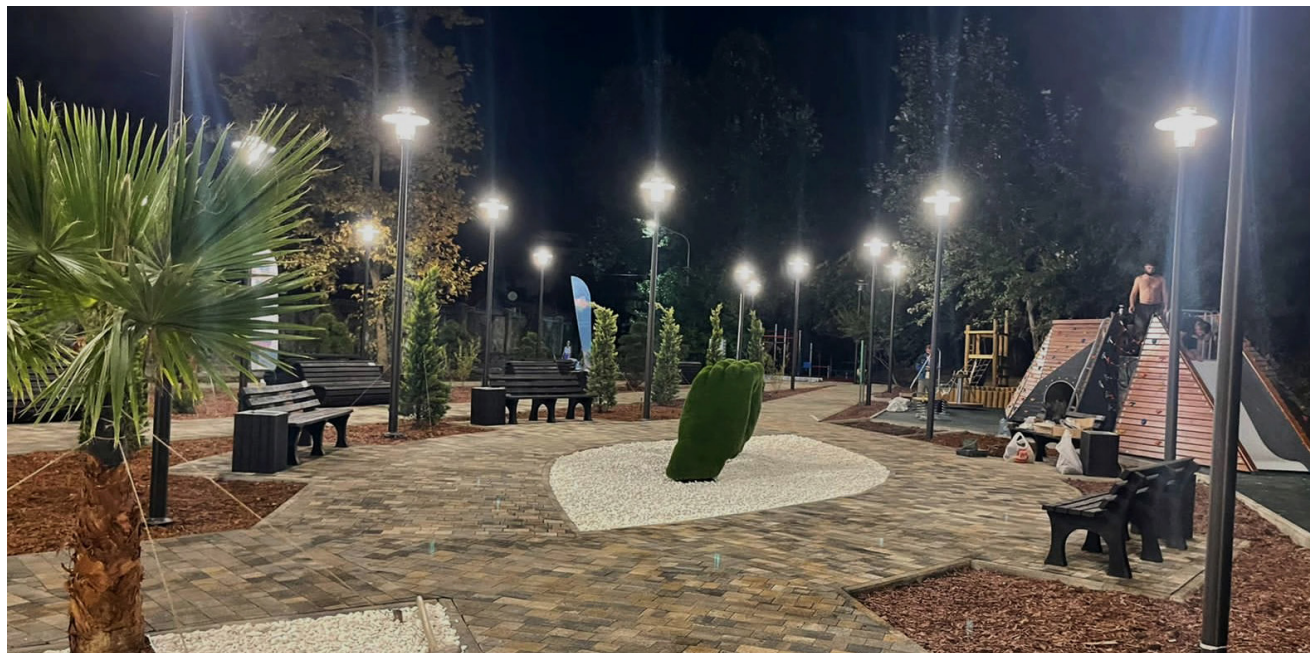

## Комплексное благоустройство общественной территории г. Нижнего Новгорода

Комплексное благоустройство общественной территории сквера по ул. Чаадаева в Московском районе г. Нижнего Новгорода  
Заказ Valley 300 количество 8 шт., окрашивание в RAL 7003.

## Центральная площадь с. Завьялово

Заказ Slot 4/2, количество 15 шт., цвет С32 (шампань) установлены на центральной площади административного центра села Завьялово. Благоустройство территории готовили к открытию ежегодных сельских спортивных игр Удмуртской Республики.

## Новая площадка в Адлерском районе

Адлерском районе курорта состоялось торжественное открытие новой общественной территории. Парк находится на пересечении улиц Ленина и Орбитовской. Опора Urban 4, цвет коньяк браш, 35 шт., светильник Elba.